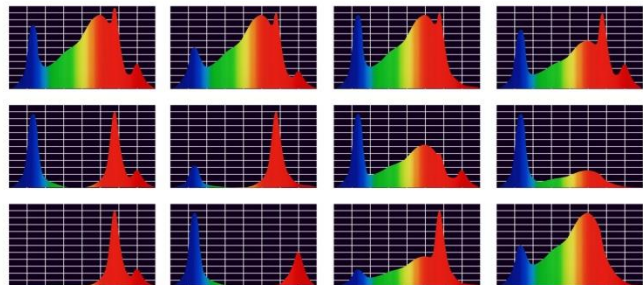

Защитные очки		+
	Датчик освещенности		+
	Спектрофотометр		+
Воздухообмен	Рециркуляция с подмесом свежего воздуха. Равномерный по всей площади модуля горизонтальный поток воздуха от боковой стенки камеры в центр со скоростью, не превышающей 0,3 м/с.		Возможна очистка приточного воздуха через HEPA фильтр.
Полив	Кран для подключения шланга ручного полива.		Автоматический форсуночный полив
CO2			Датчик CO₂ - опция (2000 ppm)
Наблюдение			Видеокамера
Управление	Составление графика изменения параметров работы		Приложение для смартфона, использующееся для удалённого управления камерой
Безопасность	Световая и звуковая сигнализация при отклонении параметров. Автоматическое отключение питания при чрезмерном нагреве или охлаждении		SMS уведомления
Электропитание	380 В, 3 ф, 50 Гц, 40 А		

Опционально может быть установлено

- Приложение для смартфона для удалённого управления камерой;
- Деминерализатор воды;
- Датчик контроля уровня CO₂
- USB-порт;
- Внутренняя видеокамера

Возможна кастомизация под задачу заказчика

Примеры спектров