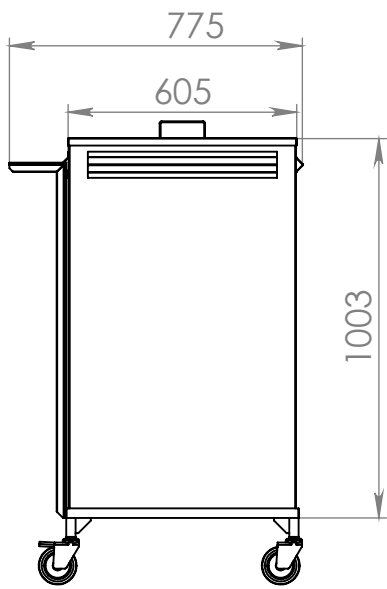

6 5 4 3 2 1

Тележка для сыпучих продуктов.
 Габариты крышки 605x405мм.
 Размеры емкости 600x400x1000мм Согласно ТЗ Заказчика.

Количество = 2шт.

СОГЛАСОВАНО:
 ООО "Иноксторг"

СОГЛАСОВАНО:
 АНО "АВТех"

НАЗВАНИЕ:		Приложение №3 По Спецификации №3 от 31.01.2018г. к Договору поставки № 05/10/17-2 от 05.10.2017г.
МАТЕРИАЛ:		
AISI-304 поверхность мат		ЧЕРТЕЖ №:
		Тележка для сыпучих продуктов
МАССА:		МАСШТАБ:1:20
		ЛИСТ 1 ИЗ 1