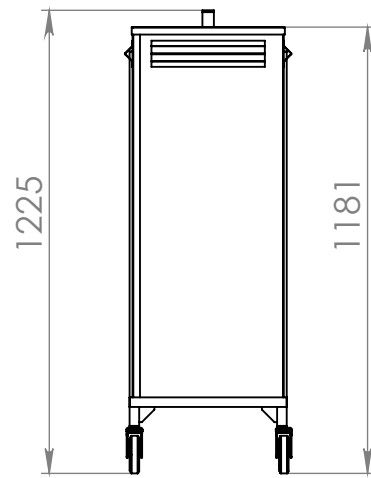

6 5 4 3 2 1

Тележка для сыпучих продуктов.
 Габариты крышки 605x405мм.
 Размеры емкости 600x400x1000мм Согласно ТЗ Заказчика.

Количество = 2шт.

СОГЛАСОВАНО:
 ООО "Иноксторг"

СОГЛАСОВАНО:
 АНО "АВТех"

НАЗВАНИЕ:		Приложение №3 По Спецификации №3 от 31.01.2018г. к Договору поставки № 05/10/17-2 от 05.10.2017г.
МАТЕРИАЛ:		
AISI-304 поверхность мат		ЧЕРТЕЖ №:
		Тележка для сыпучих продуктов
МАССА:		МАСШТАБ:1:20
		ЛИСТ 1 ИЗ 1

A4

6 5 4 3 2 1

D
C
B
A

D
C
B
A