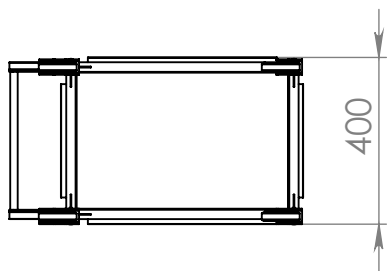

6 5 4 3 2 1

Тележка для сыпучих продуктов.
 Габариты крышки 605x405мм.
 Размеры емкости 600x400x1000мм Согласно ТЗ Заказчика.

Количество = 2шт.

СОГЛАСОВАНО:
 ООО "Иноксторг"

СОГЛАСОВАНО:
 АНО "АВТех"

НАЗВАНИЕ:		Приложение №3 По Спецификации №3 от 31.01.2018г. к Договору поставки № 05/10/17-2 от 05.10.2017г.
МАТЕРИАЛ:		
AISI-304 поверхность мат		ЧЕРТЕЖ №:
		Тележка для сыпучих продуктов
МАССА:		МАСШТАБ:1:20
		ЛИСТ 1 ИЗ 1